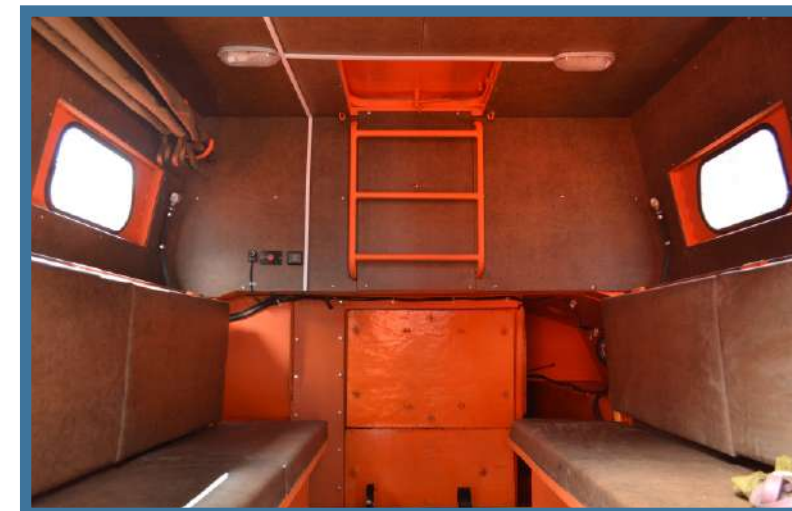

8 (3522) 550-500 / 255-444, 255-275
td-kar@mail.ru / avtogeo@mail.ru

Акционерное Общество

КУРГАН АВТОРЕМОНТ

Базовые характеристики

Массовые характеристики, кг	
снаряженная	11500
полная	15500
грузоподъемность	4000
Число катков на борт, шт.	6
Пассажировместимость, чел.	
кабина - сидячих / спальных	7 / 2
жилой модуль (кунг) - сидячих / спальных	8 / 4
Габаритные размеры, мм	
длина	6900
ширина	3150
высота	3100
База, мм	3750
Колея, мм	2500
Клиренс, мм	400
Двигатель	ЯМЗ-238
мощность, кВт / л.с.	180 / 240
крутящий момент, кгс х м	90

Жилой модуль (кунг)

Снегоболотоход многоцелевой КТМ-10Г грузопассажирский с жилым модулем (кунгом)

Предназначен для перевозки людей и грузов вне дорог общего назначения в особо тяжелых дорожных и климатических условиях по пересеченной местности, доставки вахтовых служб на объекты работ, доставки различных грузов в отдаленные населенные пункты и для других транспортных потребностей, в том числе и в районах Крайнего Севера